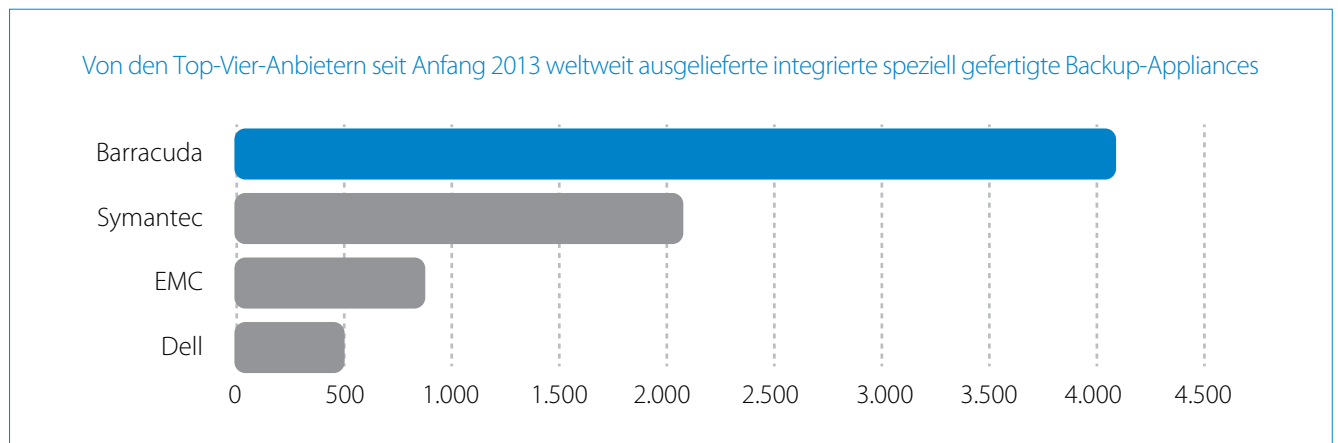

Barracuda ist die Nummer eins bei integrierten Systemen für speziell gefertigte Backup-Appliances

Nach Aussage eines führenden Marktforschungs- und Beratungsunternehmens wächst Barracuda Backup vier Mal schneller als der Markt.

Barracuda Networks, Inc., ein führender Anbieter von Sicherheits- und Speicherlösungen, setzt seine schwungvolle Entwicklung fort. Laut dem IDC Worldwide Purpose-Built Backup Appliance (PBBA)-Tracker, drittes Quartal, Dezember 2013, hat Barracuda das höchste Volumen an integrierten Systemen ausgeliefert. IDC definiert ein integriertes System als Lösung mit einer Data-Movement-Engine (Backup-Anwendung) in einer Appliance im Gegensatz zu einem Zielsystem, das nur als Ziel für angelieferte Daten einer Backup-Anwendung fungiert. Aus dem Bericht ging ebenfalls hervor, dass Barracuda Backup die Nummer zwei bei den insgesamt verkauften Einheiten von integrierten und Zielsystemen ist. Die Umsätze von Barracuda sind im Jahresvergleich um 38 % gestiegen – mehr als vier Mal schneller als das Wachstum des gesamten PBBA-Marktes.

IDC Worldwide Quarterly PBBA Tracker, 4. Quartal 2013, Dezember 2013

Die Kunden bevorzugen die End-to-End Backup-Lösung von Barracuda aufgrund der nahtlosen Integration in vorhandene Infrastrukturen. Barracuda bietet seinen Kunden branchenführende Funktionen wie Offsite-Vaulting, die monatliche und jährliche Revisionen aus der lokalen Appliance auslagert und standortfern speichert. Dies verlängert die Nutzungsdauer der lokalen Appliance. Darüber hinaus profitieren die Kunden von Barracuda von der Best-in-Class Deduplizierung, die den Backup-Speicherbedarf verkleinert und dabei die Backup- und Replikationszeiten reduziert. Barracuda Backup hat auch Cloud LiveBoot bereitgestellt. Diese Lösung ermöglicht es virtuellen Computern (VMs), direkt von der Backup-Appliance oder aus der Cloud zu starten, falls kein Zugriff auf die lokalen Server oder den primären Speicher besteht.